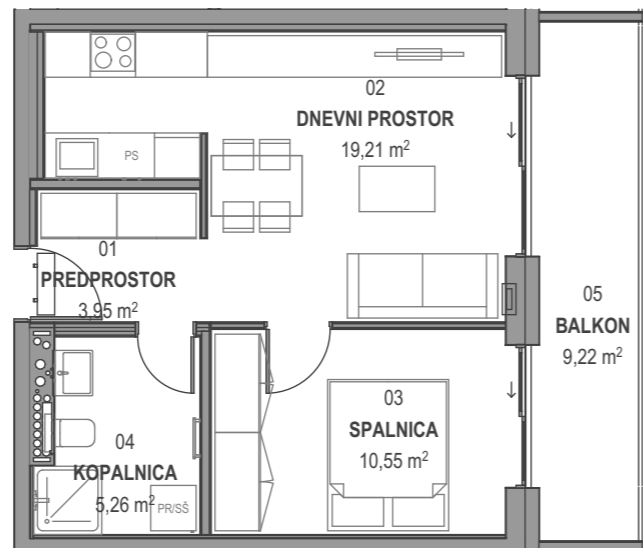

STOLPNICI A1 IN A2 RUSKI CAR

A1.4.S06 - 4.NADSTROPJE - 2SS

Merilo: 1:100

SITUACIJA

Seznam prostorov v stanovanju A1.4.S06

Namembnost	Št. pr.	Prostor	Površina m ²
Bivalni prostori	01	PREDPROSTOR	3,95
Bivalni prostori	02	DNEVNI PROSTOR	19,21
Bivalni prostori	03	SPALNICA	10,55
Bivalni prostori	04	KOPALNICA	5,26
			38,97 m²
Shrambe	30	SHRAMBA 19	3,61
			3,61 m²
Terase in balkoni	05	BALKON	9,22
			9,22 m²
			51,80 m²

KLET - lokacija parkirišč in shrambe

OPOMBE:

- vsa oprema je risana informativno,
- pozicija, dimenzije in oblika sanitarnih elementov ter grelnih teles je prikazana informativno,
- širina vrat v notranjih predelnih stenah in debelina predelnih sten je prikazana informativno,
- investitor si pridružuje pravico do sprememb, ki ne vplivajo na funkcionalnost stanovanja.

namembnost:	etaža:	št.:
shramba	klet - 2	1 kos
parkirni prostor št. 121	klet - 2	1 kos
parkirni prostor št. 122	klet - 2	1 kos