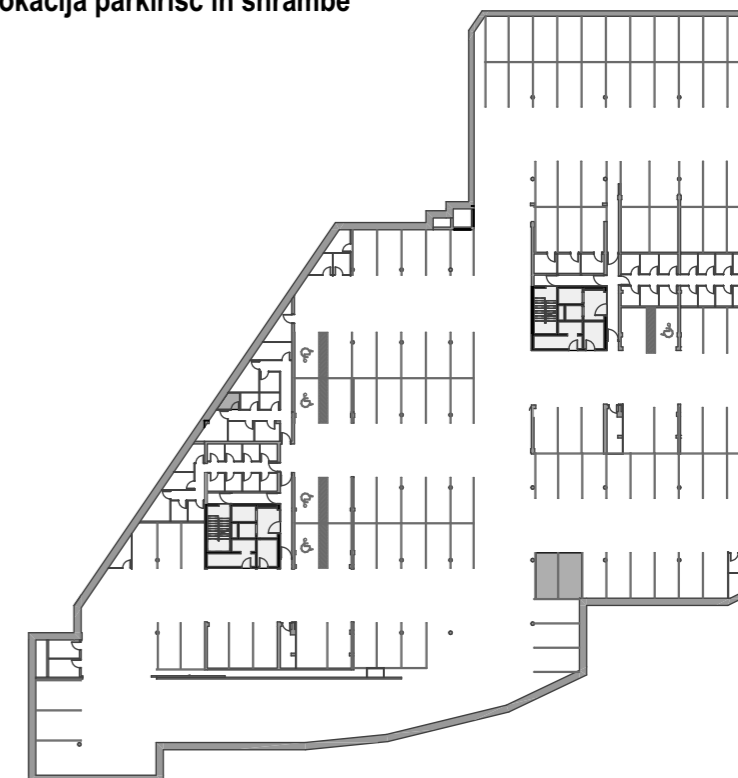

KLET - lokacija parkirišč in shrambe

OPOMBE:

- vsa oprema je risana informativno,
- pozicija, dimenzije in oblika sanitarnih elementov ter grelnih teles je prikazana informativno,
- širina vrat v notranjih predelnih stenah in debelina predelnih sten je prikazana informativno,
- investitor si pridružuje pravico do sprememb, ki ne vplivajo na funkcionalnost stanovanja.

namembnost:	etaža:	št.:
shramba	klet - 2	1 kos
parkirni prostor št. 121	klet - 2	1 kos
parkirni prostor št. 122	klet - 2	1 kos