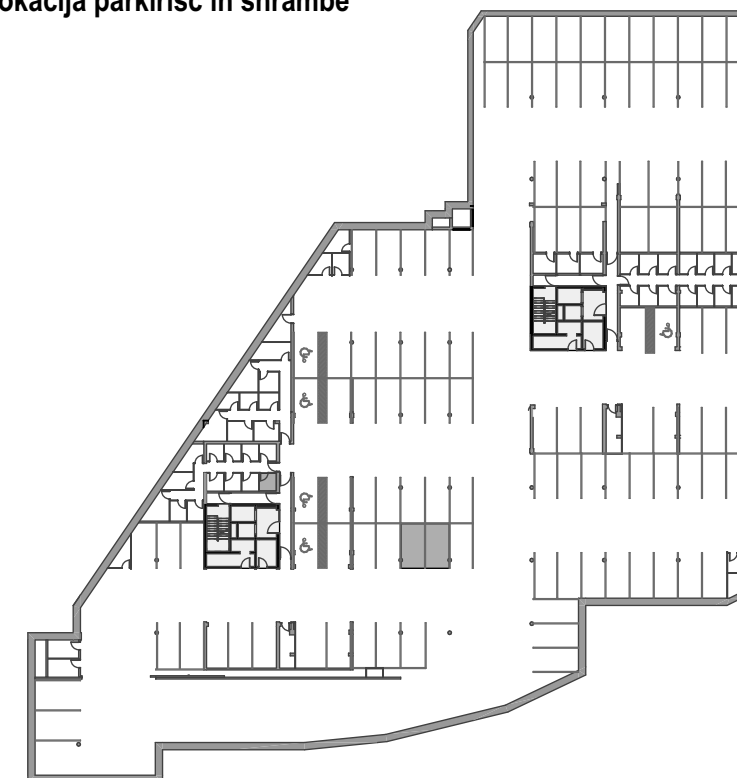

KLET - lokacija parkirišč in shrambe

OPOMBE:

- vsa oprema je risana informativno,
- pozicija, dimenzije in oblika sanitarnih elementov ter grelnih teles je prikazana informativno,
- širina vrat v notranjih predelnih stenah in debelina predelnih sten je prikazana informativno,
- investitor si pridružuje pravico do sprememb, ki ne vplivajo na funkcionalnost stanovanja.

namembnost:

namembnost:	etaža:	št.:
shramba	klet - 2	1 kos
parkirni prostor št. 216	klet - 2	1 kos
parkirni prostor št. 217	klet - 2	1 kos