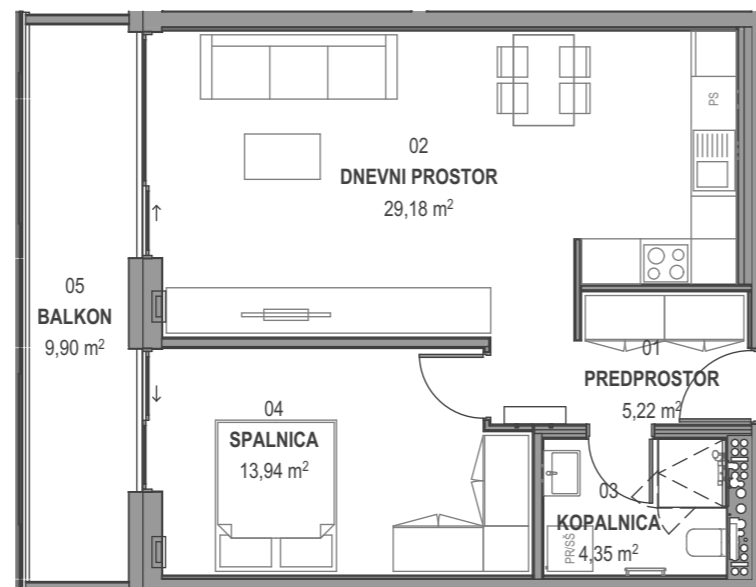

STOLPNICI A1 IN A2 RUSKI CAR

A1.4.S02 - 4.NADSTROPJE - 2SS

Merilo: 1:100

SITUACIJA

Seznam prostorov v stanovanju A1.4.S02

Namembnost	Št. pr.	Prostor	Površina m ²
Bivalni prostori	01	PREDPROSTOR	5,22
Bivalni prostori	02	DNEVNI PROSTOR	29,18
Bivalni prostori	03	KOPALNICA	4,35
Bivalni prostori	04	SPALNICA	13,94
			52,69 m²
Shrambe	31	SHRAMBA 20	3,79
			3,79 m²
Terase in balkoni	05	BALKON	9,90
			9,90 m²
			66,38 m²

KLET - lokacija parkirišč in shrambe

OPOMBE:

- vsa oprema je risana informativno,
- pozicija, dimenzije in oblika sanitarnih elementov ter grelnih teles je prikazana informativno,
- širina vrat v notranjih predelnih stenah in debelina predelnih sten je prikazana informativno,
- investitor si pridružuje pravico do sprememb, ki ne vplivajo na funkcionalnost stanovanja.