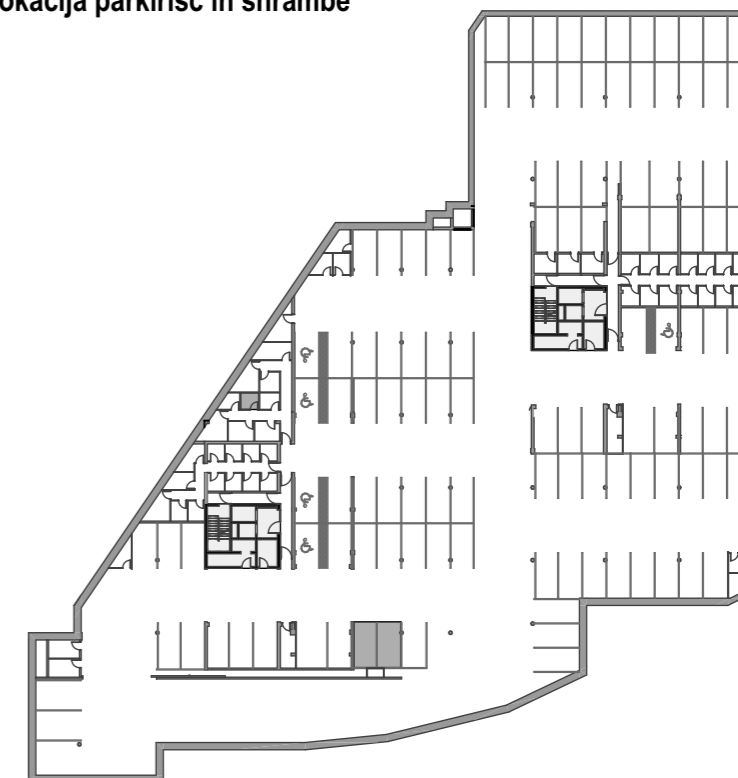

KLET - lokacija parkirišč in shrambe

OPOMBE:

- vsa oprema je risana informativno,
- pozicija, dimenzije in oblika sanitarnih elementov ter grelnih teles je prikazana informativno,
- širina vrat v notranjih predelnih stenah in debelina predelnih sten je prikazana informativno,
- investitor si pridružuje pravico do sprememb, ki ne vplivajo na funkcionalnost stanovanja.

namembnost:

namembnost:	etaža:	št.:
shramba	klet - 2	1 kos
parkirni prostor št. 223	klet - 2	1 kos
parkirni prostor št. 224	klet - 2	1 kos