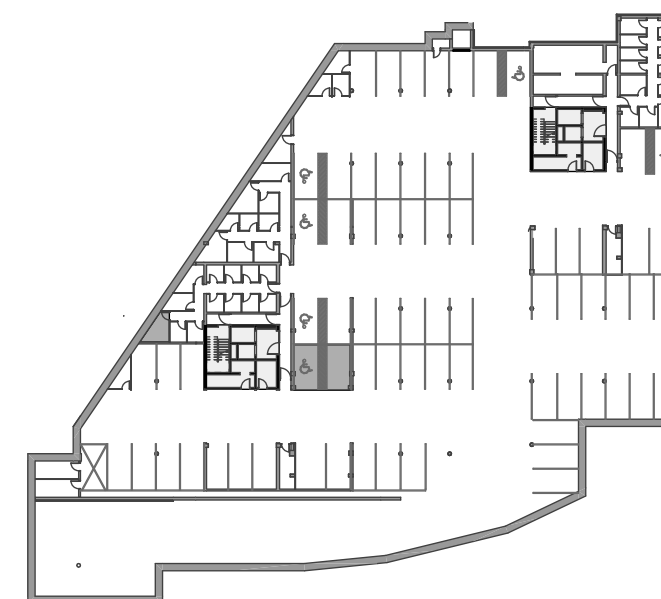

KLET - lokacija parkirišč in shrambe

OPOMBE:

- vsa oprema je risana informativno,
- pozicija, dimenzije in oblika sanitarnih elementov ter grelnih teles je prikazana informativno,
- širina vrat v notranjih predelnih stenah in debelina predelnih sten je prikazana informativno,
- investitor si pridružuje pravico do sprememb, ki ne vplivajo na funkcionalnost stanovanja.

namembnost:	etaža:	št.:
shramba	klet - 3	1 kos
parkirni prostor št. 288	klet - 3	1 kos
parkirni prostor št. 289	klet - 3	1 kos