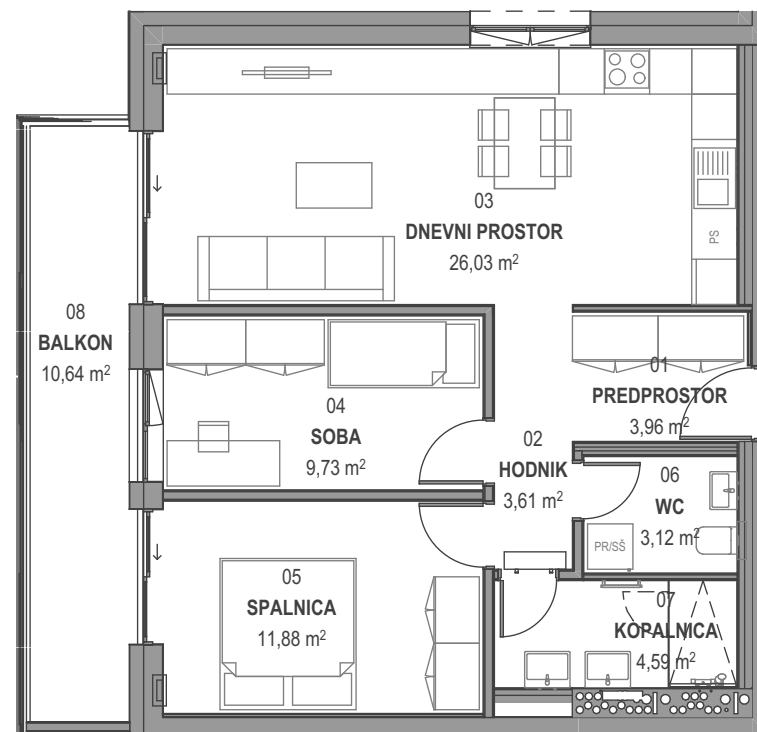

STOLPNICI A1 IN A2 RUSKI CAR

A1.4.S01 - 4.NADSTROPJE - 3SS

Merilo: 1:100

SITUACIJA

Seznam prostorov v stanovanju A1.4.S01

Namembnost	Št. pr.	Prostor	Površina m ²
Bivalni prostori	01	PREDPROSTOR	3,96
Bivalni prostori	02	HODNIK	3,61
Bivalni prostori	03	DNEVNI PROSTOR	26,03
Bivalni prostori	04	SOBA	9,73
Bivalni prostori	05	SPALNICA	11,88
Bivalni prostori	06	WC	3,12
Bivalni prostori	07	KOPALNICA	4,59
			62,92 m²
Shrambe	22	SHRAMBA 12	7,20
			7,20 m²
Terase in balkoni	08	BALKON	10,64
			10,64 m²
			80,76 m²

KLET - lokacija parkirišč in shrambe

OPOMBE:

- vsa oprema je risana informativno,
- pozicija, dimenzije in oblika sanitarnih elementov ter grelnih teles je prikazana informativno,
- širina vrat v notranjih predelnih stenah in debelina predelnih sten je prikazana informativno,
- investitor si pridružuje pravico do sprememb, ki ne vplivajo na funkcionalnost stanovanja.

namembnost:	etaža:	št.:
shramba	klet - 3	1 kos
parkirni prostor št. 288	klet - 3	1 kos
parkirni prostor št. 289	klet - 3	1 kos