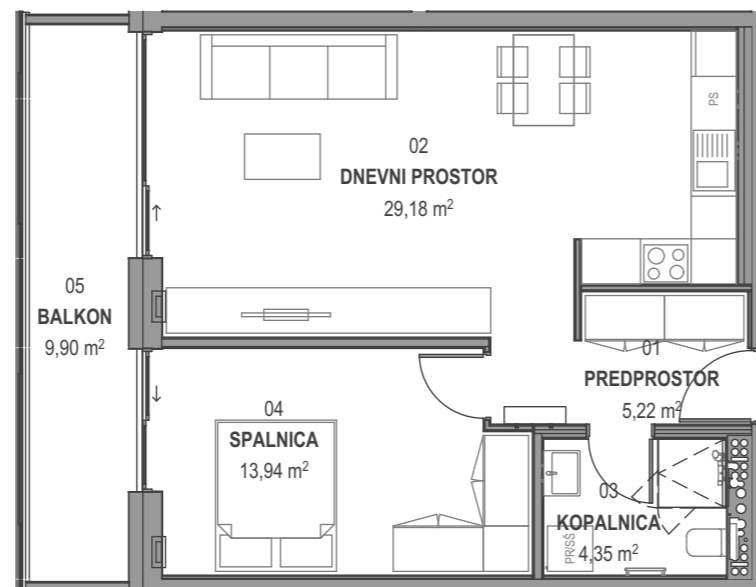

STOLPNICI A1 IN A2 RUSKI CAR

A1.3.S02 - 3.NADSTROPJE - 2SS

Merilo: 1:100

SITUACIJA

Seznam prostorov v stanovanju A1.3.S02

Namembnost	Št. pr.	Prostor	Površina m ²
Bivalni prostori	01	PREDPROSTOR	5,22
Bivalni prostori	02	DNEVNI PROSTOR	29,18
Bivalni prostori	03	KOPALNICA	4,35
Bivalni prostori	04	SPALNICA	13,94
			52,69 m²
Shrambe	17	SHRAMBA 07	3,80
			3,80 m²
Terase in balkoni	05	BALKON	9,90
			9,90 m²
			66,39 m²

KLET - lokacija parkirišč in shrambe

OPOMBE:

- vsa oprema je risana informativno,
- pozicija, dimenzije in oblika sanitarnih elementov ter grelnih teles je prikazana informativno,
- širina vrat v notranjih predelnih stenah in debelina predelnih sten je prikazana informativno,
- investitor si pridružuje pravico do sprememb, ki ne vplivajo na funkcionalnost stanovanja.