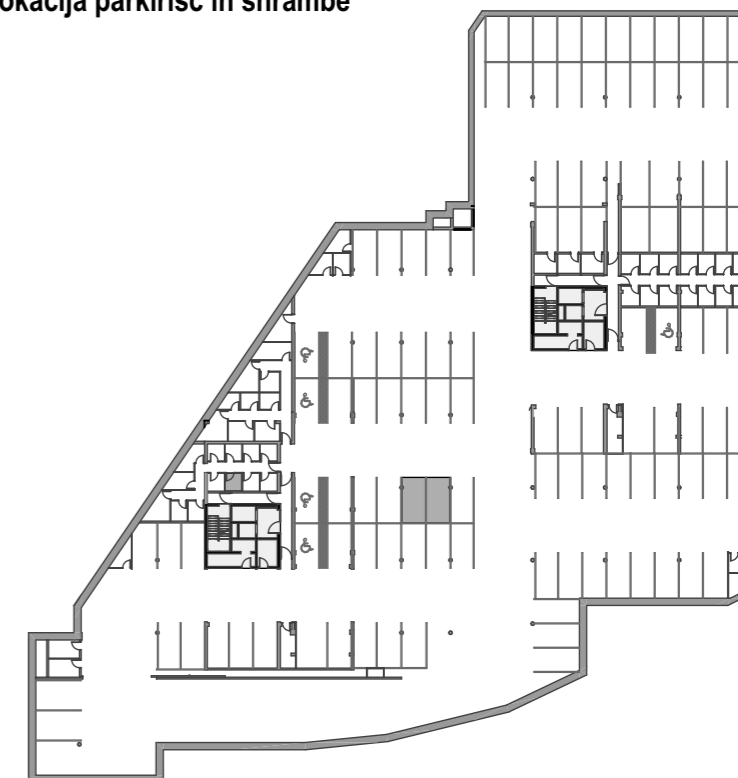

KLET - lokacija parkirišč in shrambe

OPOMBE:

- vsa oprema je risana informativno,
- pozicija, dimenzije in oblika sanitarnih elementov ter grelnih teles je prikazana informativno,
- širina vrat v notranjih predelnih stenah in debelina predelnih sten je prikazana informativno,
- investitor si pridružuje pravico do sprememb, ki ne vplivajo na funkcionalnost stanovanja.

namembnost:

namembnost:	etaža:	št.:
shramba	klet - 2	1 kos
parkirni prostor št. 212	klet - 2	1 kos
parkirni prostor št. 213	klet - 2	1 kos