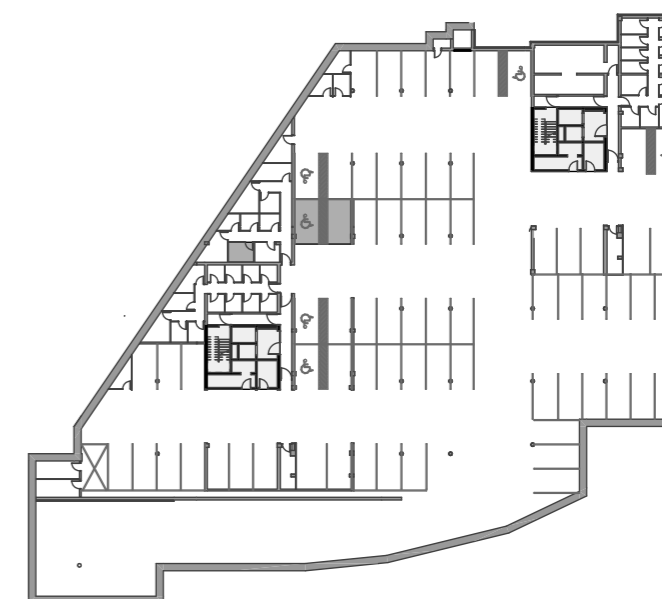

KLET - lokacija parkirišč in shrambe

OPOMBE:

- vsa oprema je risana informativno,
- pozicija, dimenzije in oblika sanitarnih elementov ter grelnih teles je prikazana informativno,
- širina vrat v notranjih predelnih stenah in debelina predelnih sten je prikazana informativno,
- investitor si pridružuje pravico do sprememb, ki ne vplivajo na funkcionalnost stanovanja.

namembnost:

namembnost:	etaža:	št.:
shramba	klet - 3	1 kos
parkirni prostor št. 274	klet - 3	1 kos
parkirni prostor št. 275	klet - 3	1 kos