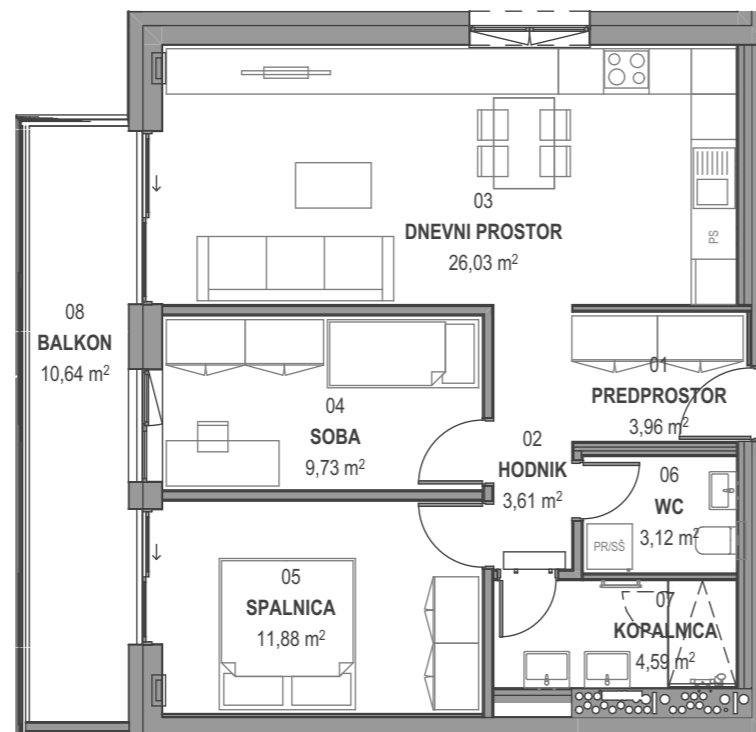

STOLPNICI A1 IN A2 RUSKI CAR

A1.3.S01 - 3.NADSTROPJE - 3SS

Merilo: 1:100

SITUACIJA

Seznam prostorov v stanovanju A1.3.S01

Namembnost	Št. pr.	Prostor	Površina m ²
Bivalni prostori	01	PREDPROSTOR	3,96
Bivalni prostori	02	HODNIK	3,61
Bivalni prostori	03	DNEVNI PROSTOR	26,03
Bivalni prostori	04	SOBA	9,73
Bivalni prostori	05	SPALNICA	11,88
Bivalni prostori	06	WC	3,12
Bivalni prostori	07	KOPALNICA	4,59
			62,92 m²
Shrambe	28	SHRAMBA 17	6,27
			6,27 m²
Terase in balkoni	08	BALKON	10,64
			10,64 m²
			79,83 m²

KLET - lokacija parkirišč in shrambe

OPOMBE:

- vsa oprema je risana informativno,
- pozicija, dimenzije in oblika sanitarnih elementov ter grelnih teles je prikazana informativno,
- širina vrat v notranjih predelnih stenah in debelina predelnih sten je prikazana informativno,
- investitor si pridružuje pravico do sprememb, ki ne vplivajo na funkcionalnost stanovanja.

namembnost:

namembnost:	etaža:	št.:
shramba	klet - 3	1 kos
parkirni prostor št. 274	klet - 3	1 kos
parkirni prostor št. 275	klet - 3	1 kos