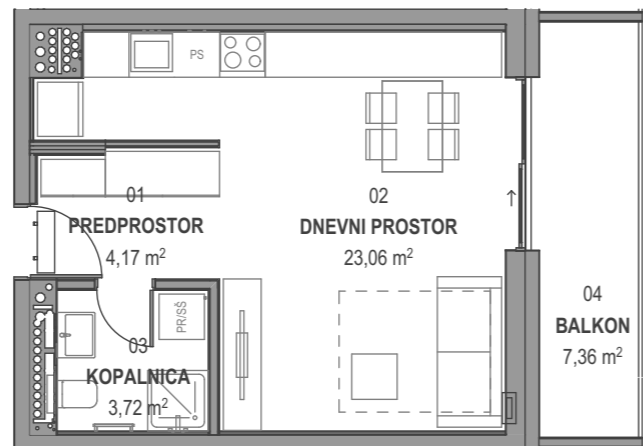

STOLPNICI A1 IN A2 RUSKI CAR

A1.2.S05 - 2.NADSTROPJE - GARSONJERA

Merilo: 1:100

SITUACIJA

Seznam prostorov v stanovanju A1.2.S05

Namembnost	Št. pr.	Prostor	Površina m ²
Bivalni prostori	01	PREDPROSTOR	4,17
Bivalni prostori	02	DNEVNI PROSTOR	23,06
Bivalni prostori	03	KOPALNICA	3,72
			30,95 m²
Shrambe	11	SHRAMBA 01	3,61
			3,61 m²
Terase in balkoni	04	BALKON	7,36
			7,36 m²
			41,92 m²

KLET - lokacija parkirišč in shrambe

OPOMBE:

- vsa oprema je risana informativno,
- pozicija, dimenzije in oblika sanitarnih elementov ter grelnih teles je prikazana informativno,
- širina vrat v notranjih predelnih stenah in debelina predelnih sten je prikazana informativno,
- investitor si pridružuje pravico do sprememb, ki ne vplivajo na funkcionalnost stanovanja.