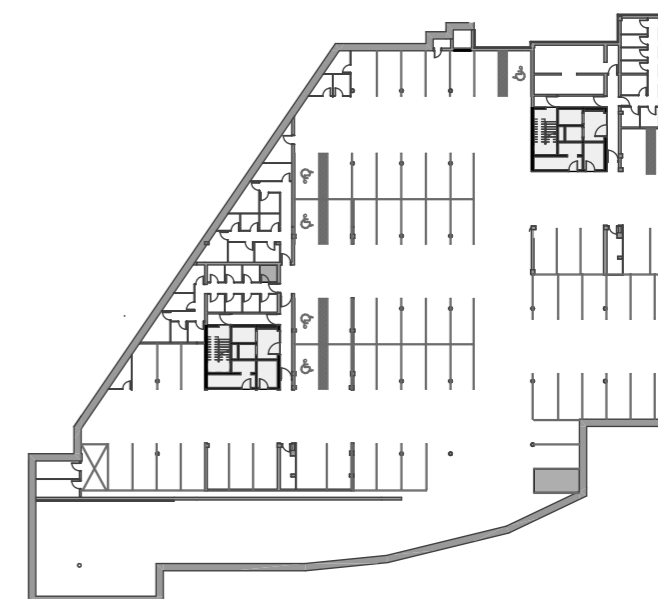

STOLPNICI A1 IN A2 RUSKI CAR

A1.2.S05 - 2.NADSTROPJE - GARSONJERA

Merilo: 1:100

SITUACIJA

Seznam prostorov v stanovanju A1.2.S05

Namembnost	Št. pr.	Prostor	Površina m ²
Bivalni prostori	01	PREDPROSTOR	4,17
Bivalni prostori	02	DNEVNI PROSTOR	23,06
Bivalni prostori	03	KOPALNICA	3,72
			30,95 m²
Shrambe	11	SHRAMBA 01	3,61
			3,61 m²
Terase in balkoni	04	BALKON	7,36
			7,36 m²
			41,92 m²

KLET - lokacija parkirišč in shrambe

OPOMBE:

- vsa oprema je risana informativno,
- pozicija, dimenzije in oblika sanitarnih elementov ter grelnih teles je prikazana informativno,
- širina vrat v notranjih predelnih stenah in debelina predelnih sten je prikazana informativno,
- investitor si pridružuje pravico do sprememb, ki ne vplivajo na funkcionalnost stanovanja.