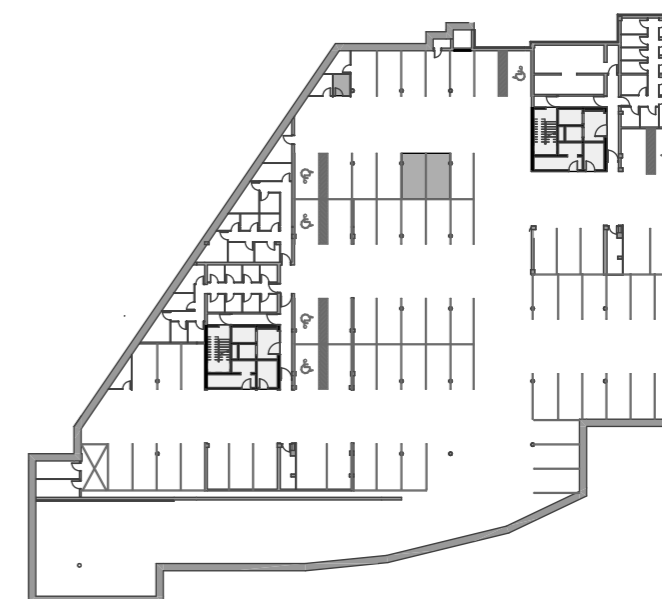

KLET - lokacija parkirišč in shrambe

OPOMBE:

- vsa oprema je risana informativno,
- pozicija, dimenzije in oblika sanitarnih elementov ter grelnih teles je prikazana informativno,
- širina vrat v notranjih predelnih stenah in debelina predelnih sten je prikazana informativno,
- investitor si pridružuje pravico do sprememb, ki ne vplivajo na funkcionalnost stanovanja.

namembnost:

namembnost:	etaža:	št.:
shramba	klet - 3	1 kos
parkirni prostor št. 271	klet - 3	1 kos
parkirni prostor št. 272	klet - 3	1 kos