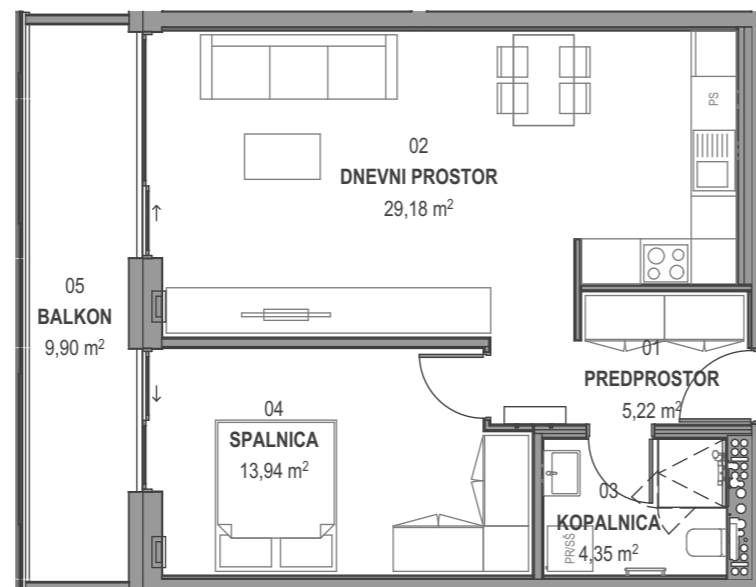

STOLPNICI A1 IN A2 RUSKI CAR

A1.2.S02 - 2.NADSTROPJE - 2SS

Merilo: 1:100

SITUACIJA

Seznam prostorov v stanovanju A1.2.S02

Namembnost	Št. pr.	Prostor	Površina m ²
Bivalni prostori	01	PREDPROSTOR	5,22
Bivalni prostori	02	DNEVNI PROSTOR	29,18
Bivalni prostori	03	KOPALNICA	4,35
Bivalni prostori	04	SPALNICA	13,94
			52,69 m²
Shrambe	38	SHRAMBA 27	4,52
			4,52 m²
Terase in balkoni	05	BALKON	9,90
			9,90 m²
			67,11 m²

KLET - lokacija parkirišč in shrambe

OPOMBE:

- vsa oprema je risana informativno,
- pozicija, dimenzije in oblika sanitarnih elementov ter grelnih teles je prikazana informativno,
- širina vrat v notranjih predelnih stenah in debelina predelnih sten je prikazana informativno,
- investitor si pridružuje pravico do sprememb, ki ne vplivajo na funkcionalnost stanovanja.