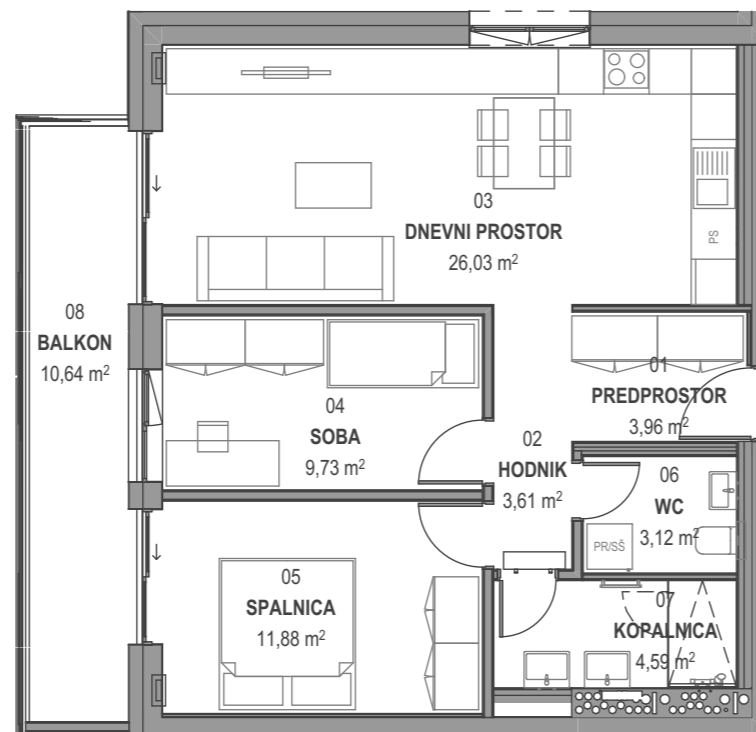

STOLPNICI A1 IN A2 RUSKI CAR

A1.2.S01 - 2.NADSTROPJE - 3SS

Merilo: 1:100

SITUACIJA

Seznam prostorov v stanovanju A1.2.S01

Namembnost	Št. pr.	Prostor	Površina m ²
Bivalni prostori	01	PREDPROSTOR	3,96
Bivalni prostori	02	HODNIK	3,61
Bivalni prostori	03	DNEVNI PROSTOR	26,03
Bivalni prostori	04	SOBA	9,73
Bivalni prostori	05	SPALNICA	11,88
Bivalni prostori	06	WC	3,12
Bivalni prostori	07	KOPALNICA	4,59
			62,92 m²
Shrambe	26	SHRAMBA 16	5,91
			5,91 m²
Terase in balkoni	08	BALKON	10,64
			10,64 m²
			79,47 m²

KLET - lokacija parkirišč in shrambe

OPOMBE:

- vsa oprema je risana informativno,
- pozicija, dimenzije in oblika sanitarnih elementov ter grelnih teles je prikazana informativno,
- širina vrat v notranjih predelnih stenah in debelina predelnih sten je prikazana informativno,
- investitor si pridružuje pravico do sprememb, ki ne vplivajo na funkcionalnost stanovanja.