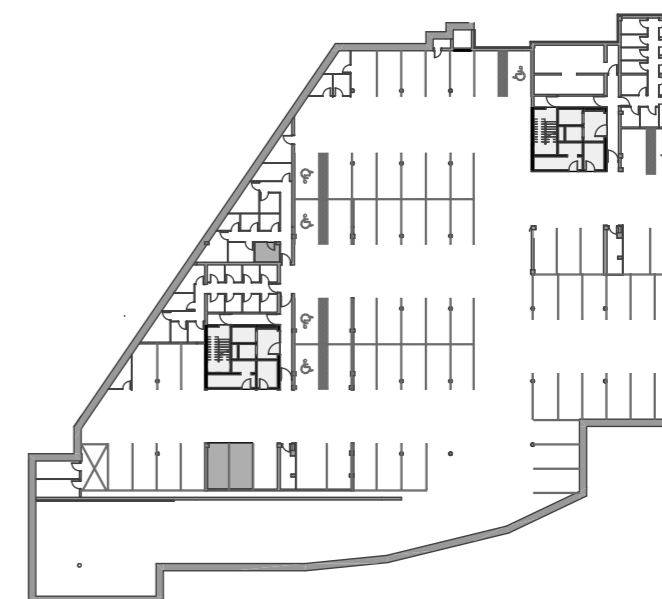

KLET - lokacija parkirišč in shrambe

OPOMBE:

- vsa oprema je risana informativno,
- pozicija, dimenzije in oblika sanitarnih elementov ter grelnih teles je prikazana informativno,
- širina vrat v notranjih predelnih stenah in debelina predelnih sten je prikazana informativno,
- investitor si pridružuje pravico do sprememb, ki ne vplivajo na funkcionalnost stanovanja.

namembnost:

namembnost:	etaža:	št.:
shramba	klet - 3	1 kos
parkirni prostor št. 301	klet - 3	1 kos
parkirni prostor št. 302	klet - 3	1 kos