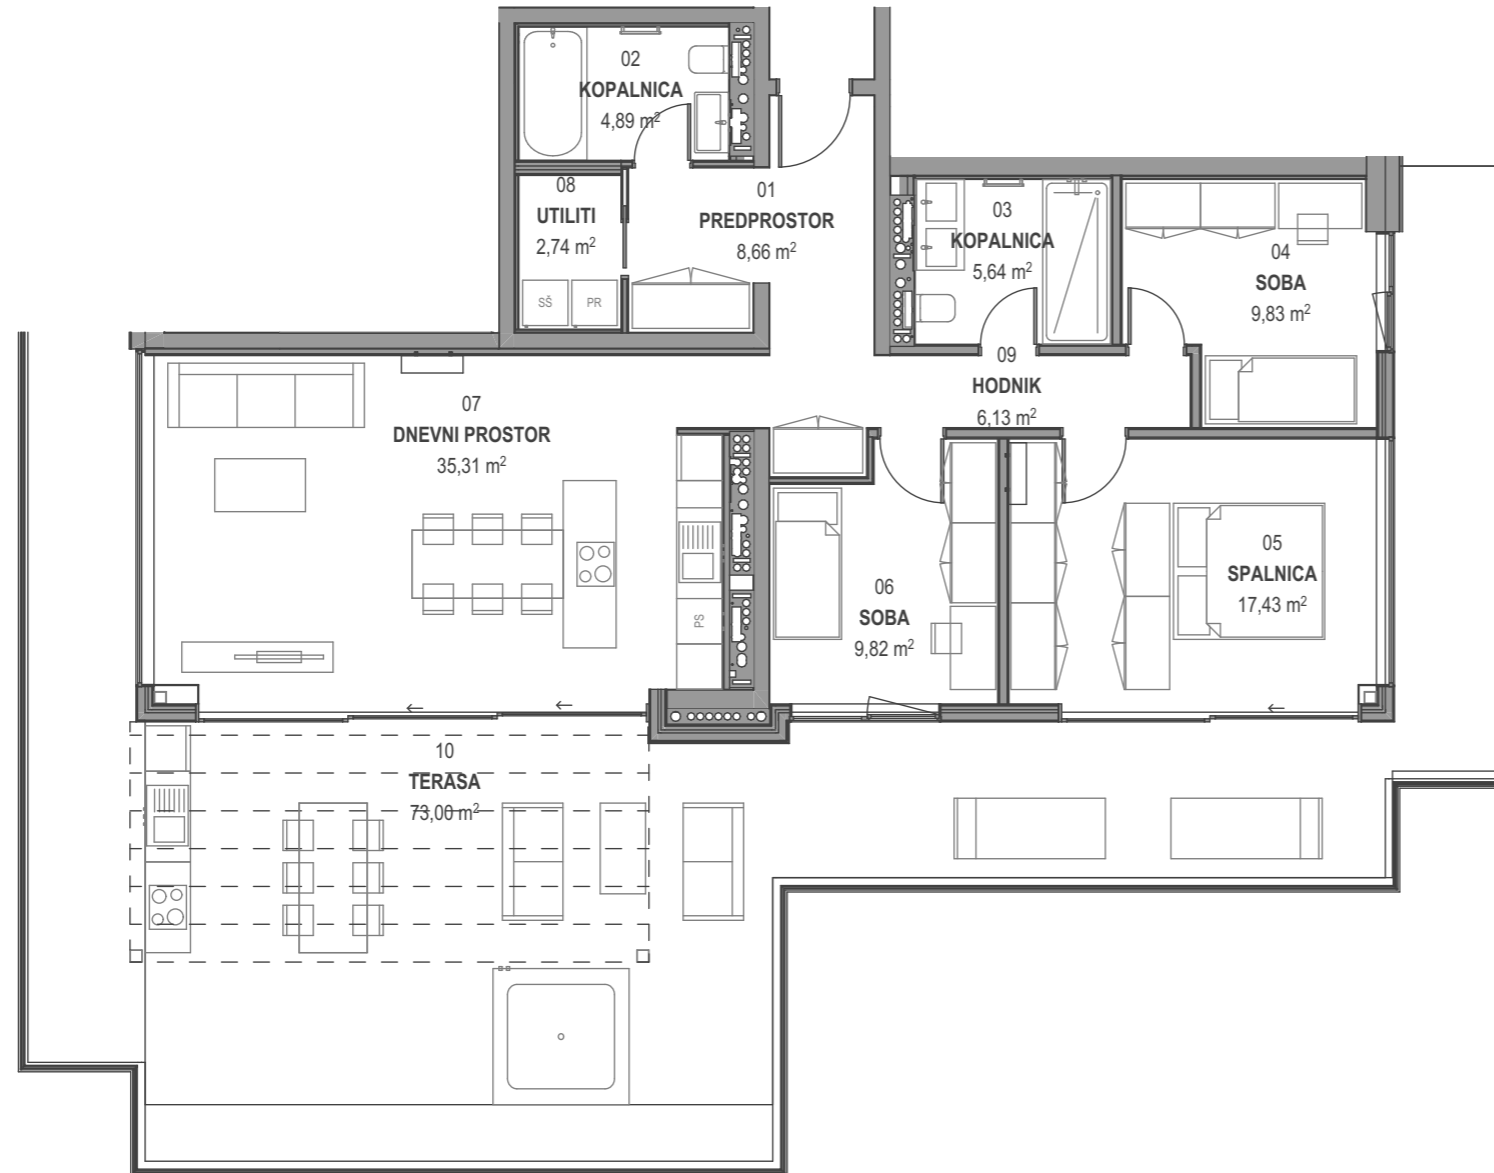

## A1.12.ST2 - 12.NADSTROPJE - 4SS

Merilo: 1:100

### Seznam prostorov v stanovanju A1.12.ST2

Namembnost	Št. pr.	Prostor	Površina m <sup>2</sup>
Bivalni prostori	01	PREDPROSTOR	8,66
Bivalni prostori	02	KOPALNICA	4,89
Bivalni prostori	03	KOPALNICA	5,64
Bivalni prostori	04	SOBA	9,83
Bivalni prostori	05	SPALNICA	17,43
Bivalni prostori	06	SOBA	9,82
Bivalni prostori	07	DNEVNI PROSTOR	35,31
Bivalni prostori	08	UTILITI	2,74
Bivalni prostori	09	HODNIK	6,13
			<b>100,45 m<sup>2</sup></b>
Shrambe	41	SHRAMBA 30	7,35
			<b>7,35 m<sup>2</sup></b>
Terase in balkoni	10	TERASA	73,00
			<b>73,00 m<sup>2</sup></b>
			<b>180,80 m<sup>2</sup></b>