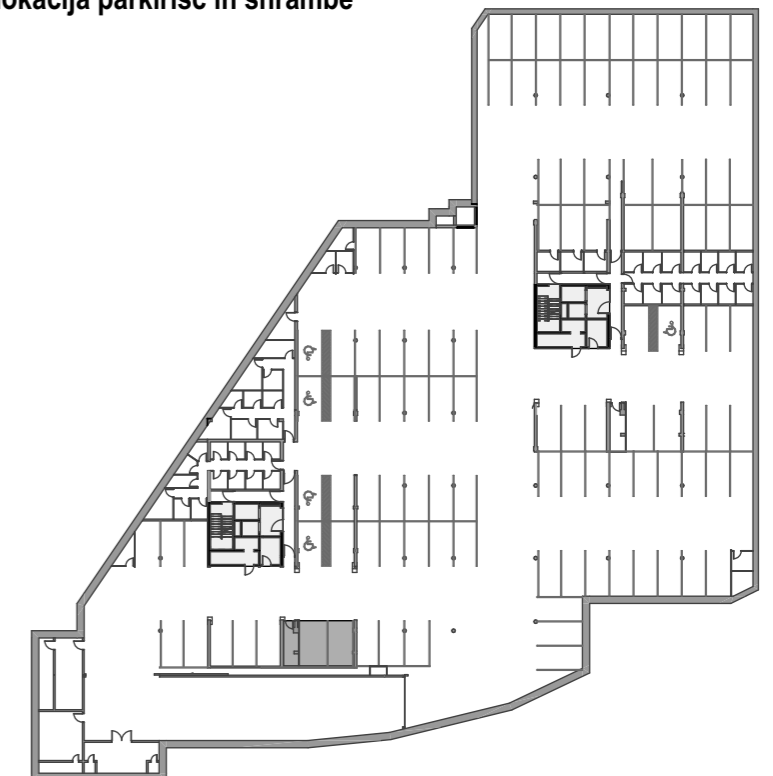

KLET - lokacija parkirišč in shrambe

OPOMBE:

- vsa oprema je risana informativno,
- pozicija, dimenzije in oblika sanitarnih elementov ter grelnih teles je prikazana informativno,
- širina vrat v notranjih predelnih stenah in debelina predelnih sten je prikazana informativno,
- investitor si pridružuje pravico do sprememb, ki ne vplivajo na funkcionalnost stanovanja.

namembnost:

- shramba
- parkirni prostor št. 108
- parkirni prostor št. 109

etaža:

- klet - 1
- klet - 1
- klet - 1

št.:

- 1 kos
- 1 kos
- 1 kos