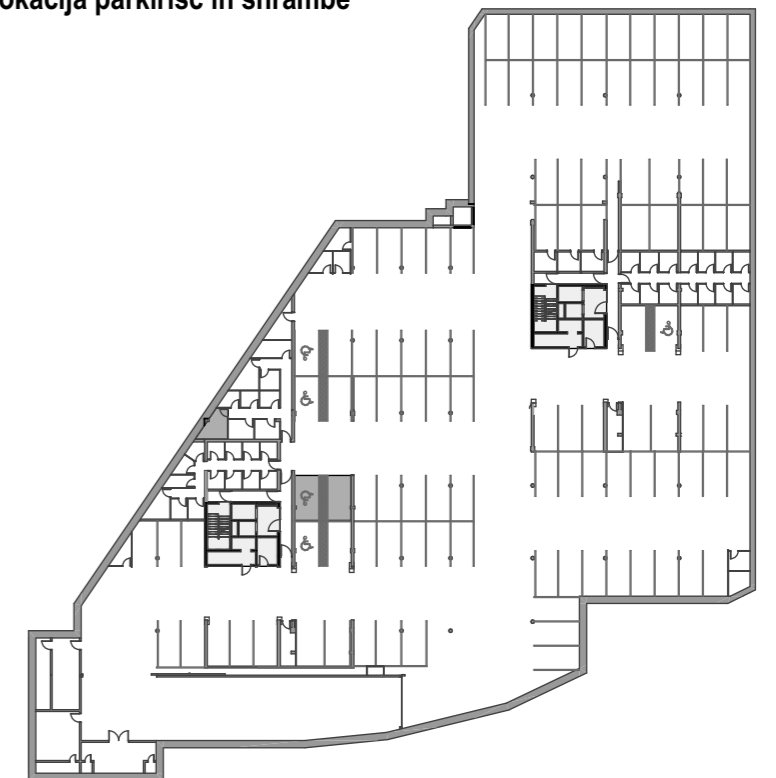

STOLPNICI A1 IN A2 RUSKI CAR

A1.12.ST1 - 12.NADSTROPJE - 4SS

Merilo: 1:100

SITUACIJA

Seznam prostorov v stanovanju A1.12.ST1

Namembnost	Št. pr.	Prostor	Površina m ²
Bivalni prostori	01	PREDPROSTOR	3,42
Bivalni prostori	02	HODNIK	6,36
Bivalni prostori	03	KOPALNICA	5,16
Bivalni prostori	04	SPALNICA	14,14
Bivalni prostori	05	SOBA	7,98
Bivalni prostori	06	SOBA	7,95
Bivalni prostori	07	KOPALNICA	5,52
Bivalni prostori	08	DNEVNI PROSTOR	48,89
			99,42 m²
Shrambe	29	SHRAMBA 18	8,29
			8,29 m²
Terase in balkoni	09	TERASA	87,20
			87,20 m²
			194,91 m²

KLET - lokacija parkirišč in shrambe

OPOMBE:

- vsa oprema je risana informativno,
- pozicija, dimenzije in oblika sanitarnih elementov ter grelnih teles je prikazana informativno,
- širina vrat v notranjih predelnih stenah in debelina predelnih sten je prikazana informativno,
- investitor si pridružuje pravico do sprememb, ki ne vplivajo na funkcionalnost stanovanja.