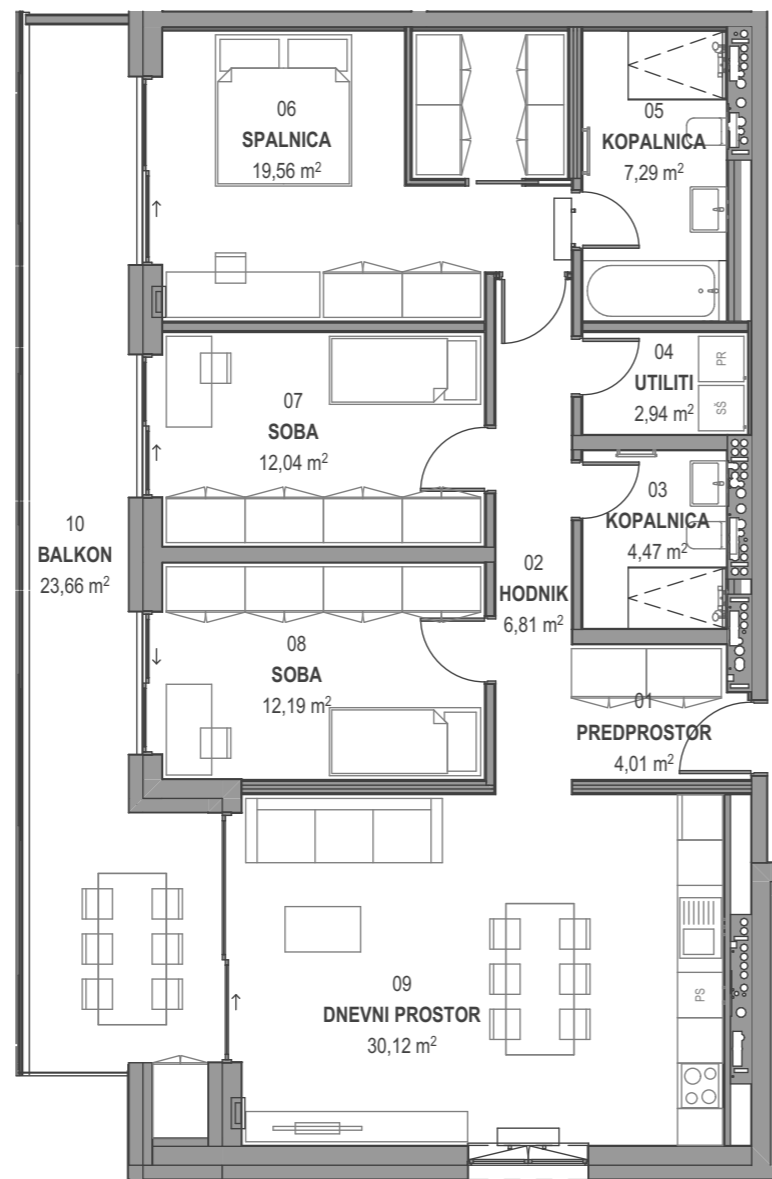

STOLPNICI A1 IN A2 RUSKI CAR

A1.11.S14 - 11.NADSTROPJE - 4SS

Merilo: 1:100

SITUACIJA

Seznam prostorov v stanovanju A1.11.S14

Namembnost	Št. pr.	Prostor	Površina m ²
Bivalni prostori	01	PREDPROSTOR	4,01
Bivalni prostori	02	HODNIK	6,81
Bivalni prostori	03	KOPALNICA	4,47
Bivalni prostori	04	UTILITI	2,94
Bivalni prostori	05	KOPALNICA	7,29
Bivalni prostori	06	SPALNICA	19,56
Bivalni prostori	07	SOBA	12,04
Bivalni prostori	08	SOBA	12,19
Bivalni prostori	09	DNEVNI PROSTOR	30,12
			99,43 m²
Shrambe	29	SHRAMBA 18	8,29
			8,29 m²
Terase in balkoni	10	BALKON	23,66
			23,66 m²
			131,38 m²

KLET - lokacija parkirišč in shrambe

OPOMBE:

- vsa oprema je risana informativno,
- pozicija, dimenzije in oblika sanitarnih elementov ter grelnih teles je prikazana informativno,
- širina vrat v notranjih predelnih stenah in debelina predelnih sten je prikazana informativno,
- investitor si pridružuje pravico do sprememb, ki ne vplivajo na funkcionalnost stanovanja.

namembnost:

namembnost:	etaža:	št.:
shramba	klet - 2	1 kos
parkirni prostor št. 220	klet - 2	1 kos
parkirni prostor št. 221	klet - 2	1 kos