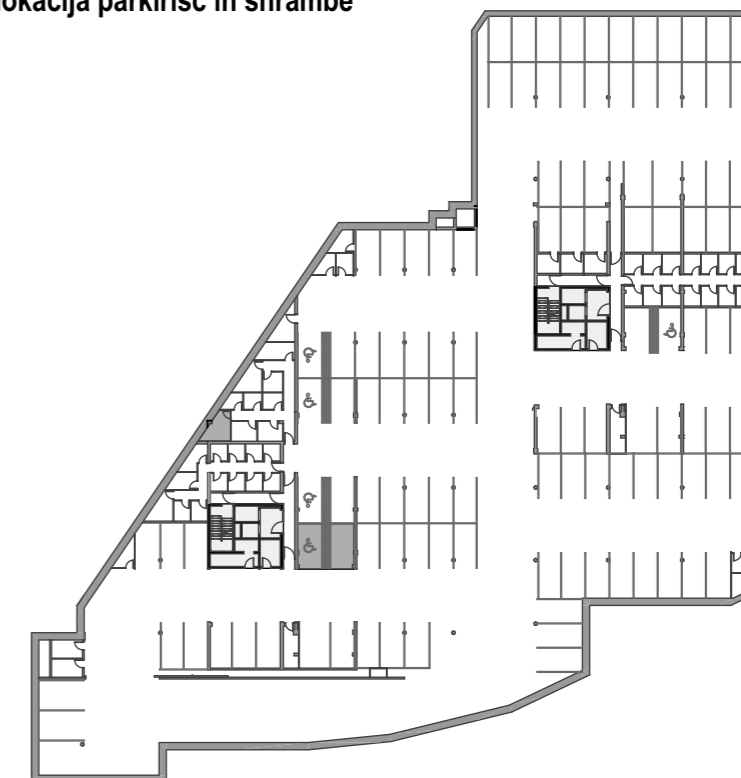

KLET - lokacija parkirišč in shrambe

OPOMBE:

- vsa oprema je risana informativno,
- pozicija, dimenzije in oblika sanitarnih elementov ter grelnih teles je prikazana informativno,
- širina vrat v notranjih predelnih stenah in debelina predelnih sten je prikazana informativno,
- investitor si pridružuje pravico do sprememb, ki ne vplivajo na funkcionalnost stanovanja.

namembnost:

namembnost:	etaža:	št.:
shramba	klet - 2	1 kos
parkirni prostor št. 220	klet - 2	1 kos
parkirni prostor št. 221	klet - 2	1 kos