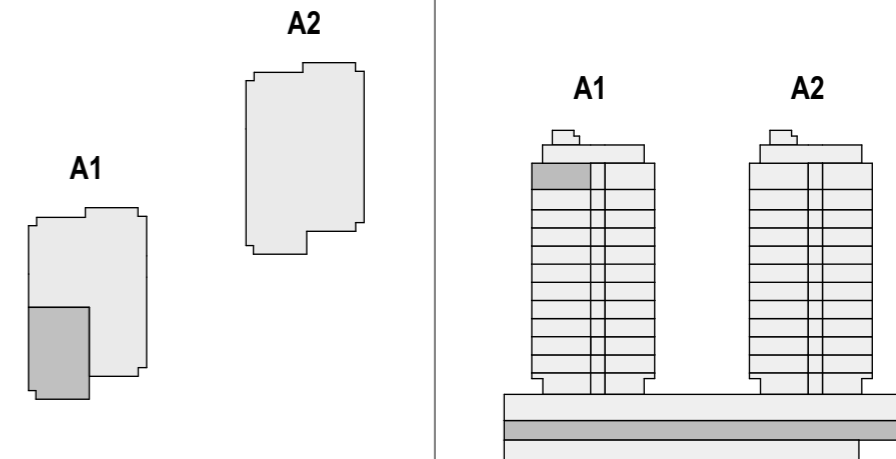

STOLPNICI A1 IN A2 RUSKI CAR

A1.11.S14 - 11.NADSTROPJE - 4SS

Merilo: 1:100

SITUACIJA

Seznam prostorov v stanovanju A1.11.S14

Namembnost	Št. pr.	Prostor	Površina m ²
Bivalni prostori	01	PREDPROSTOR	4,01
Bivalni prostori	02	HODNIK	6,81
Bivalni prostori	03	KOPALNICA	4,47
Bivalni prostori	04	UTILITI	2,94
Bivalni prostori	05	KOPALNICA	7,29
Bivalni prostori	06	SPALNICA	19,56
Bivalni prostori	07	SOBA	12,04
Bivalni prostori	08	SOBA	12,19
Bivalni prostori	09	DNEVNI PROSTOR	30,12
			99,43 m²
Shrambe	29	SHRAMBA 18	8,29
			8,29 m²
Terase in balkoni	10	BALKON	23,66
			23,66 m²
			131,38 m²

KLET - lokacija parkirišč in shrambe

OPOMBE:

- vsa oprema je risana informativno,
- pozicija, dimenzije in oblika sanitarnih elementov ter grelnih teles je prikazana informativno,
- širina vrat v notranjih predelnih stenah in debelina predelnih sten je prikazana informativno,
- investitor si pridružuje pravico do sprememb, ki ne vplivajo na funkcionalnost stanovanja.