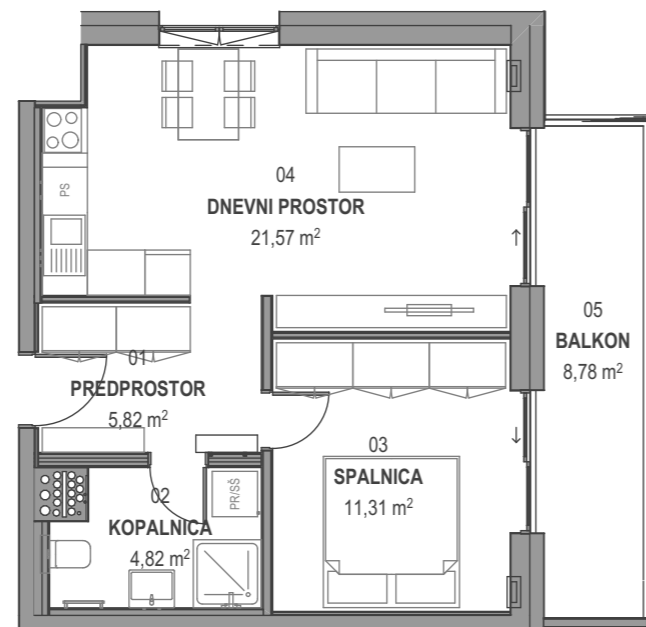

STOLPNICI A1 IN A2 RUSKI CAR

A1.10.S11 - 10.NADSTROPJE - 2SS

Merilo: 1:100

SITUACIJA

Seznam prostorov v stanovanju A1.10.S11

Namembnost	Št. pr.	Prostor	Površina m ²
Bivalni prostori	01	PREDPROSTOR	5,82
Bivalni prostori	02	KOPALNICA	4,82
Bivalni prostori	03	SPALNICA	11,31
Bivalni prostori	04	DNEVNI PROSTOR	21,57
			43,52 m²
Shrambe	20	SHRAMBA 10	3,59
			3,59 m²
Terase in balkoni	05	BALKON	8,78
			8,78 m²
			55,89 m²

KLET - lokacija parkirišč in shrambe

OPOMBE:

- vsa oprema je risana informativno,
- pozicija, dimenzije in oblika sanitarnih elementov ter grelnih teles je prikazana informativno,
- širina vrat v notranjih predelnih stenah in debelina predelnih sten je prikazana informativno,
- investitor si pridružuje pravico do sprememb, ki ne vplivajo na funkcionalnost stanovanja.