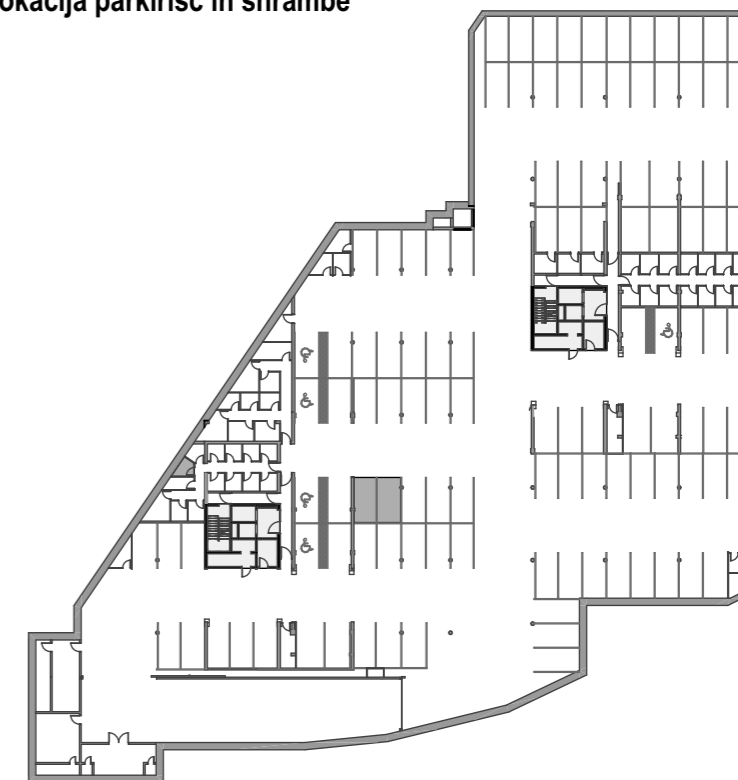

KLET - lokacija parkirišč in shrambe

OPOMBE:

- vsa oprema je risana informativno,
- pozicija, dimenzije in oblika sanitarnih elementov ter grelnih teles je prikazana informativno,
- širina vrat v notranjih predelnih stenah in debelina predelnih sten je prikazana informativno,
- investitor si pridružuje pravico do sprememb, ki ne vplivajo na funkcionalnost stanovanja.

namembnost:

namembnost:	etaža:	št.:
shramba	klet - 1	1 kos
parkirni prostor št. 93	klet - 1	1 kos
parkirni prostor št. 94	klet - 1	1 kos