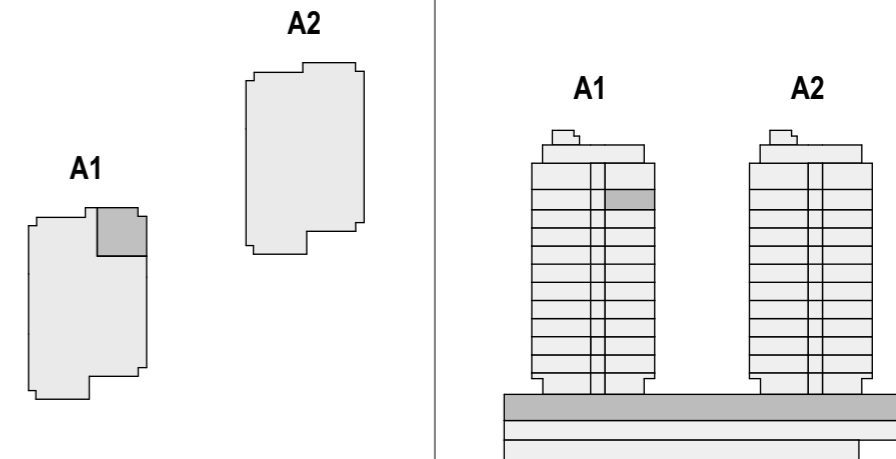

STOLPNICI A1 IN A2 RUSKI CAR

A1.10.S11 - 10.NADSTROPJE - 2SS

Merilo: 1:100

SITUACIJA

Seznam prostorov v stanovanju A1.10.S11

Namembnost	Št. pr.	Prostor	Površina m ²
Bivalni prostori	01	PREDPROSTOR	5,82
Bivalni prostori	02	KOPALNICA	4,82
Bivalni prostori	03	SPALNICA	11,31
Bivalni prostori	04	DNEVNI PROSTOR	21,57
			43,52 m²
Shrambe	20	SHRAMBA 10	3,59
			3,59 m²
Terase in balkoni	05	BALKON	8,78
			8,78 m²
			55,89 m²

KLET - lokacija parkirišč in shrambe

OPOMBE:

- vsa oprema je risana informativno,
- pozicija, dimenzije in oblika sanitarnih elementov ter grelnih teles je prikazana informativno,
- širina vrat v notranjih predelnih stenah in debelina predelnih sten je prikazana informativno,
- investitor si pridružuje pravico do sprememb, ki ne vplivajo na funkcionalnost stanovanja.