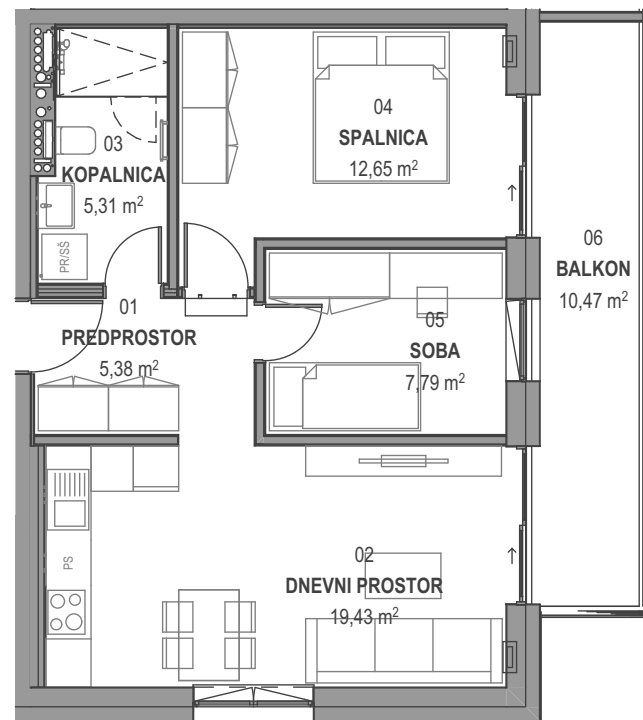

## A1.10.S07 - 10.NADSTROPJE - 3SS

Merilo: 1:100

### Seznam prostorov v stanovanju A1.10.S07

Namembnost	Št. pr.	Prostor	Površina m <sup>2</sup>
Bivalni prostori	01	PREDPROSTOR	5,38
Bivalni prostori	02	DNEVNI PROSTOR	19,43
Bivalni prostori	03	KOPALNICA	5,31
Bivalni prostori	04	SPALNICA	12,65
Bivalni prostori	05	SOBA	7,79
			<b>50,56 m<sup>2</sup></b>
Shrambe	32	SHRAMBA 21	4,16
			<b>4,16 m<sup>2</sup></b>
Terase in balkoni	06	BALKON	10,47
			<b>10,47 m<sup>2</sup></b>
			<b>65,19 m<sup>2</sup></b>