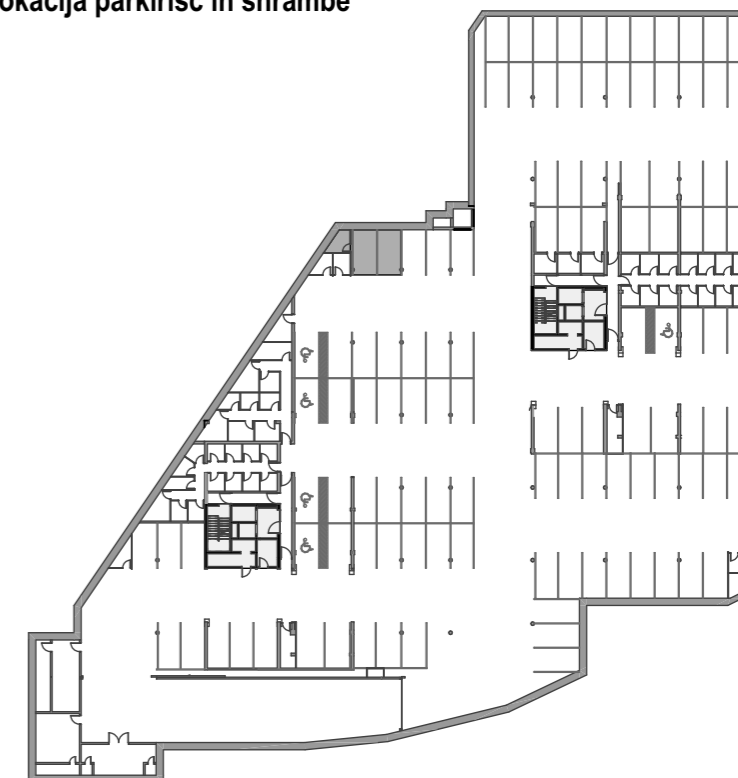

KLET - lokacija parkirišč in shrambe

OPOMBE:

- vsa oprema je risana informativno,
- pozicija, dimenzije in oblika sanitarnih elementov ter grelnih teles je prikazana informativno,
- širina vrat v notranjih predelnih stenah in debelina predelnih sten je prikazana informativno,
- investitor si pridružuje pravico do sprememb, ki ne vplivajo na funkcionalnost stanovanja.

namembnost:

namembnost:	etaža:	št.:
shramba	klet - 1	1 kos
parkirni prostor št. 75	klet - 1	1 kos
parkirni prostor št. 76	klet - 1	1 kos