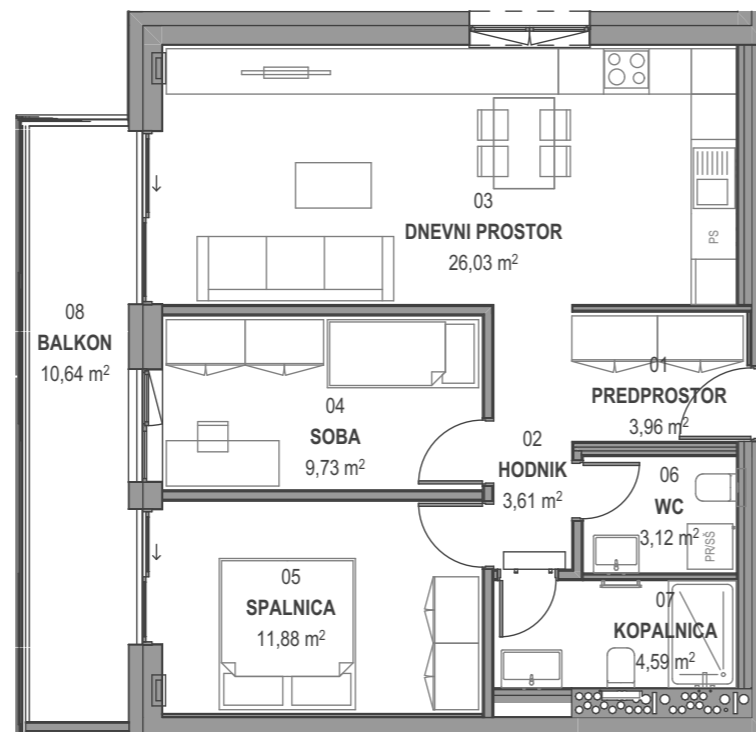

STOLPNICI A1 IN A2 RUSKI CAR

A1.10.S01 - 10.NADSTROPJE - 3SS

Merilo: 1:100

SITUACIJA

Seznam prostorov v stanovanju A1.10.S01

Namembnost	Št. pr.	Prostor	Površina m ²
Bivalni prostori	01	PREDPROSTOR	3,96
Bivalni prostori	02	HODNIK	3,61
Bivalni prostori	03	DNEVNI PROSTOR	26,03
Bivalni prostori	04	SOBA	9,73
Bivalni prostori	05	SPALNICA	11,88
Bivalni prostori	06	WC	3,12
Bivalni prostori	07	KOPALNICA	4,59
			62,92 m²
Shrambe	39	SHRAMBA 28	5,24
			5,24 m²
Terase in balkoni	08	BALKON	10,64
			10,64 m²
			78,80 m²

KLET - lokacija parkirišč in shrambe

OPOMBE:

- vsa oprema je risana informativno,
- pozicija, dimenzije in oblika sanitarnih elementov ter grelnih teles je prikazana informativno,
- širina vrat v notranjih predelnih stenah in debelina predelnih sten je prikazana informativno,
- investitor si pridružuje pravico do sprememb, ki ne vplivajo na funkcionalnost stanovanja.