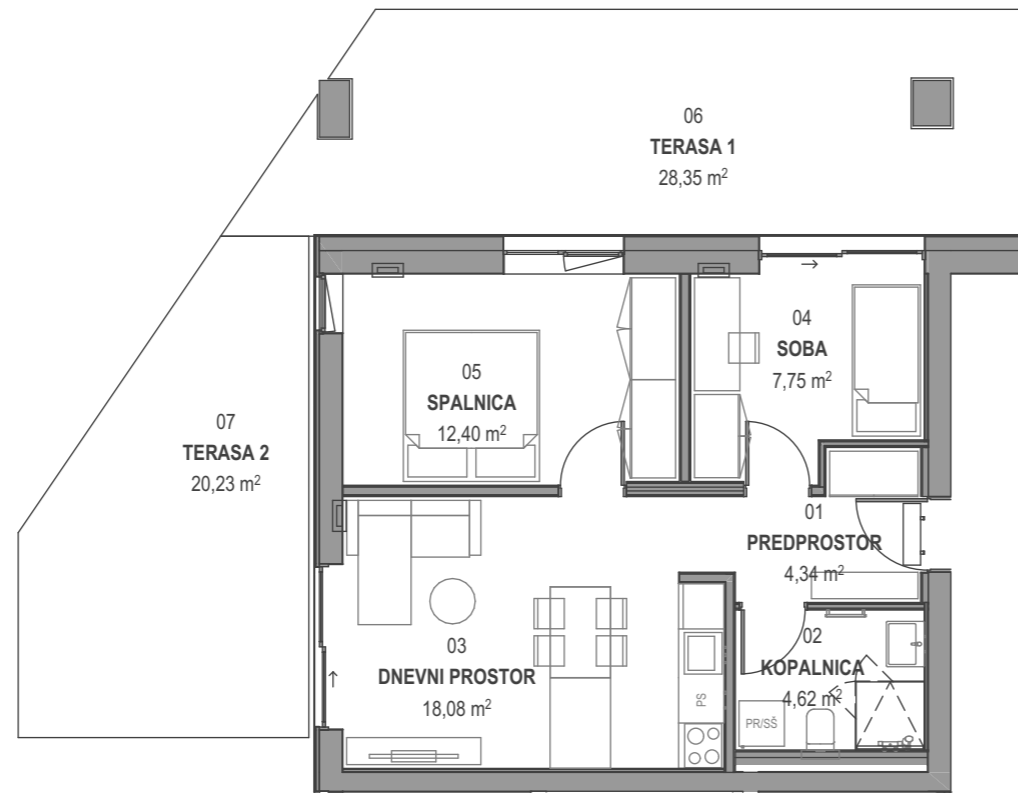

STOLPNICI A1 IN A2 RUSKI CAR

A1.0.SP1 - PRITLIČJE - 3SS

Merilo: 1:100

SITUACIJA

Seznam prostorov v stanovanju A1.0.SP1

Namembnost	Št. pr.	Prostor	Površina m ²
Bivalni prostori	01	PREDPROSTOR	4,34
Bivalni prostori	02	KOPALNICA	4,62
Bivalni prostori	03	DNEVNI PROSTOR	18,08
Bivalni prostori	04	SOBA	7,75
Bivalni prostori	05	SPALNICA	12,40
			47,19 m²
Shrambe	24	SHRAMBA 14	4,90
			4,90 m²
Terase in balkoni	06	TERASA 1	28,35
Terase in balkoni	07	TERASA 2	20,23
			48,58 m²
			100,67 m²

KLET - lokacija parkirišč in shrambe

OPOMBE:

- vsa oprema je risana informativno,
- pozicija, dimenzije in oblika sanitarnih elementov ter grelnih teles je prikazana informativno,
- širina vrat v notranjih predelnih stenah in debelina predelnih sten je prikazana informativno,
- investitor si pridužuje pravico do sprememb, ki ne vplivajo na funkcionalnost stanovanja.

namembnost:

namembnost:	etaža:	št.:
shramba	klet - 3	1 kos
parkirni prostor št. 303	klet - 3	1 kos
parkirni prostor št. 304	klet - 3	1 kos