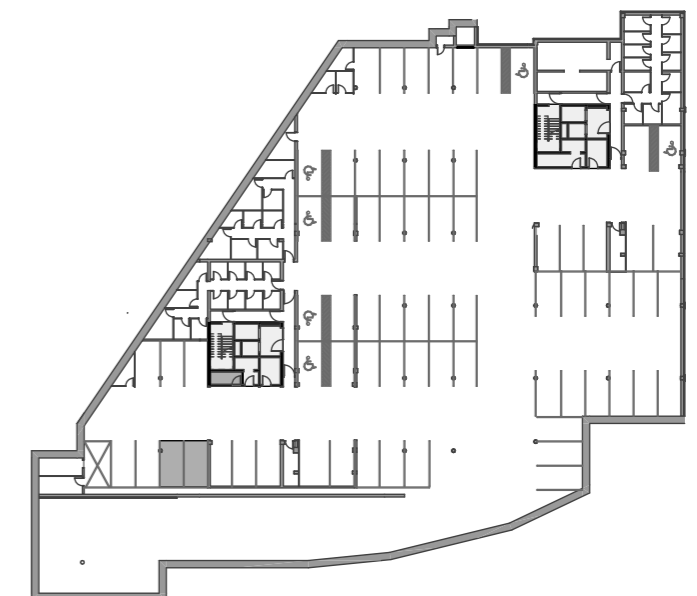

KLET - lokacija parkirišč in shrambe

OPOMBE:

- vsa oprema je risana informativno,
- pozicija, dimenzije in oblika sanitarnih elementov ter grelnih teles je prikazana informativno,
- širina vrat v notranjih predelnih stenah in debelina predelnih sten je prikazana informativno,
- investitor si pridužuje pravico do sprememb, ki ne vplivajo na funkcionalnost stanovanja.

namembnost:

namembnost:	etaža:	št.:
shramba	klet - 3	1 kos
parkirni prostor št. 303	klet - 3	1 kos
parkirni prostor št. 304	klet - 3	1 kos